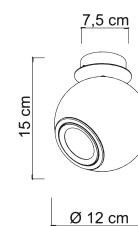

33021	NEMO/B
33243	NEMO/OS
33038	NEMO/N
33052	NEMO/NP
33045	NEMO/RS
Power	1 x max 9W
Input	220/240 V- 50/60Hz
Lampholder	GU10 - Bulb included
IP	20
L. Wire	400 cm
Weight	N: 0,4kg G: 0,5kg
Volume	0,0058 m3

Articolo NON completo di base, verifica compatibilità da pag. 506  
Base do not included, check compatibily from page 506

**L E R R E I A T Z**

9481	NEMO/PL B
9498	NEMO/PL OS
9504	NEMO/PL N
9511	NEMO/PL NP
9528	NEMO/PL RS
Power	1 x max 9W
Input	220/240 V- 50/60Hz
Lampholder	GU10 - Bulb included
IP	20
Weight	N: 0,5kg G: 0,6kg
Volume	0,0062 m3

### MATERIALI :

Materials :

Struttura	Metallo
Frame	Metal
Cavo	PVC
Wire	PVC